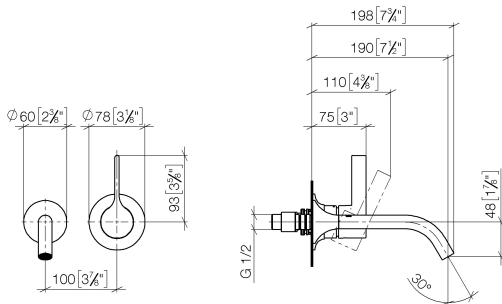

**VAIA Waschtisch-Wand-Einhandbatterie ohne Ablaufgarnitur - Champagne (22kt Gold)**

VAIA

36 860 809

- Ausladung 190 mm
- starrer Auslauf
- runder luftangereicherter Strahl
- Bohrungsdurchmesser Auslauf 37 mm
- Bohrungsdurchmesser Einhandbatterie 57 mm
- Rosette für Einhandbatterie Ø 78 mm
- Rosette für Auslauf Ø 60 mm
- Durchfluss max. 5,7 l/min
- bleifrei
- Dieses Produkt leistet einen Beitrag zur Erfüllung der Vorgaben von nachhaltigen Gebäudezertifizierungen, z.B. LEED®, BREEAM®, DGNB

**Benötigtes Zubehör**

- UP-Wand-Einhandbatterie Mischer rechts -** 35 816 970 90
- **ACHTUNG:** Nicht für UP-Montage geeignet. Anschluss über Eckventile, Befestigung über Verschraubung mit der Rückwand.

**Benötigtes Zubehör**

- UP-Wand-Einhandbatterie -** 35 860 970 90
- Max. Einbautiefe 95 mm
  - Min. Einbautiefe 80 mm

36 860 809  
mm [inches]