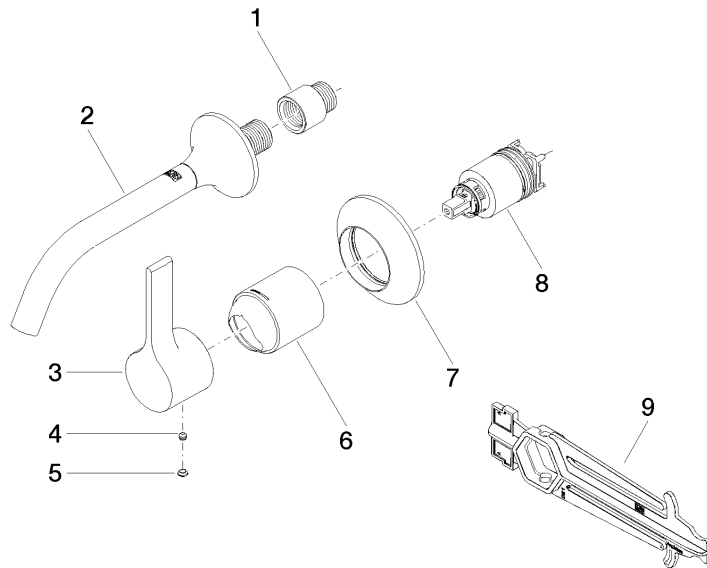

**Benötigtes Zubehör**

- UP-Wand-Einhandbatterie -** 35 860 970 90
- Max. Einbautiefe 95 mm
  - Min. Einbautiefe 80 mm

36 860 809  
mm [inches]

### Durchflussdiagramm

### Wurfweitendiagramm

### Ersatzteilstückliste

Nr.	Artikelnummer	Benennung	Verbaumenge	Lieferzeit
1	09 24 03 072 10 90	Nippel	1	2
2	13 800 809-47	VAIA Waschtisch-Wand-Auslauf ohne Ablaufgarnitur - Champagne (22kt Gold)	1	30
3	09 20 80 021-47	Griff	1	30
4	90 31 11 063 00 90	Stift	1	2
5	90 31 20 087 00-47	Stopfen	1	30
6	09 11 02 288-47	Haube	1	30
7	90 27 80 012 00-47	Rosette	1	30
8	90 15 05 064 01 90	Kartusche	1	2
9	90 30 09 064 00 90	Schlüssel	1	2