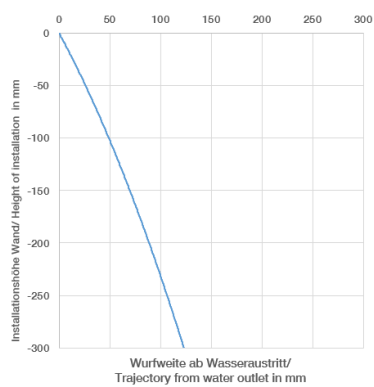

Wurfweitendiagramm

Zertifikate

DVGW_DW-
6512DN0435.

WRAS_2107018.